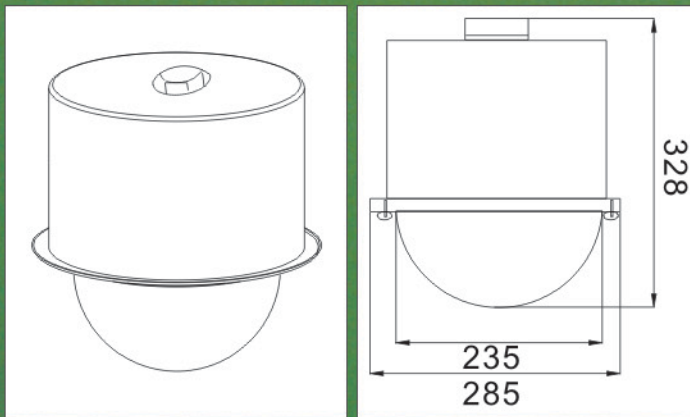

## Overview

- Fire Retardant ABS Housing.
- 9" Tinted Acrylic Dome Cover.
- Built-in Fan & Heater to make sure the mechanism work in a precise temperature.
- Panel Mounting Hole: 255 mm

## Dimensions

**Adaptors**

<b>FC-12H 9" Half-Sphere Dome For IP Camera Models</b>	
	Camera Models
AXIS	213、213OR、214、231D、232D、233D
CANON	VB-C50IR、VBC50I
GANZ	ZN-PT304、ZC-PT223N
JVC	VN-C215V、VN-625U、VN-C655、TK-C676
PANASONIC	WV-NF284、BB-HCM381、BB-HCE481、BB-HCM581/580、BB-HCM403、WV-C320、WV-CS570、WV-CS574、WV-CS850、WV-CS950、WV-CS954、WV-NW484S、WV-NS202A、WV-NF284、WV-NS324
SAMSUNG	SPD-1000、SPD-1600D、SPD-2300、SPD-3000、SVD-4020、SVD-4120A、SVD-4300
SANYO	9300P、9400P
SONY	SNC-RZ30P、EVI-D70P/W、SNC-RZ25P
TOSHIBA	IK-WB21A、IK-WB21E