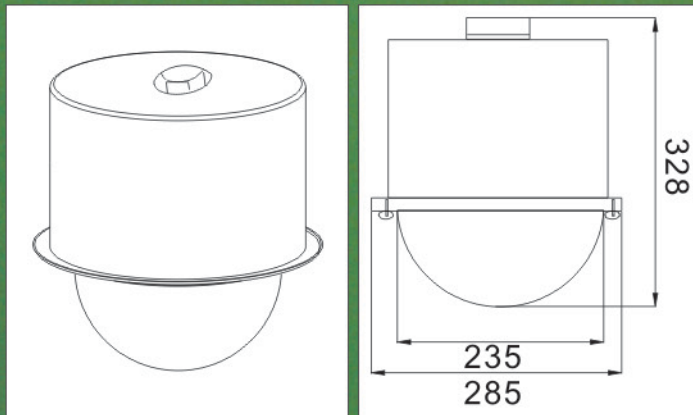

概観

- 燃焼抑制 ABS ハウジング
- アクリルドームカバー
- ヒータとファンをもって操作温度を維持できる（オプションの付属品）
- インストールとメンテナンスにはオン/オフ）をすばやく操作できるドームカバー
- パネルマウント穴: 255 mm

関連製品

FC-1230

12V

24V

C700

L604

L705

寸法

アダプタ

FC-12H 9" Half-Sphere Dome For IP Camera Models	
	品番
AXIS	213、213OR、214、231D、232D、233D
CANON	VB-C50IR、VBC50I
GANZ	ZN-PT304、ZC-PT223N
JVC	VN-C215V、VN-625U、VN-C655、TK-C676
PANASONIC	WV-NF284、BB-HCM381、BB-HCE481、BB-HCM581/580、BB-HCM403、WV-C320、WV-CS570、WV-CS574、WV-CS850、WV-CS950、WV-CS954、WV-NW484S、WV-NS202A、WV-NF284、WV-NS324
SAMSUNG	SPD-1000、SPD-1600D、SPD-2300、SPD-3000、SVD-4020、SVD-4120A、SVD-4300
SANYO	9300P、9400P
SONY	SNC-RZ30P、EVI-D70P/W、SNC-RZ25P
TOSHIBA	IK-WB21A、IK-WB21E