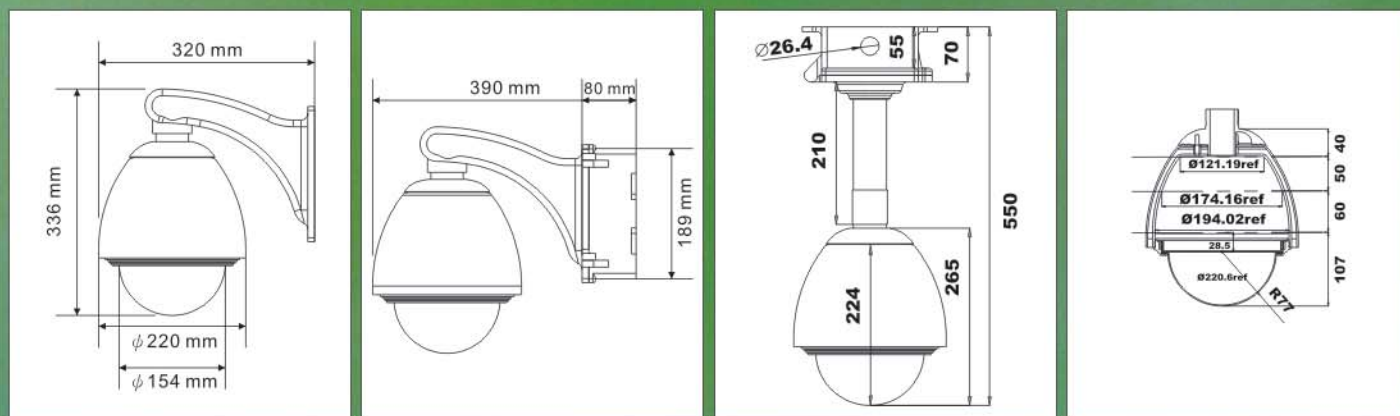

FAXCONT FC-16W

6" ドームハウジング

IP66 FC CE

概観

- 6" アルミドームハウジング（屋外と屋内使用）
- ダブルレアー設計で熱隔離を強化する
- 内蔵ファンとヒーターによって機械装置は適当な温度の中で運行することを確保できる（オプションの付属品）
- さび防止ケーブル
- FEVE コーティング（環境に耐え、酸性に頑強に抵抗できる）
- 内部サポートカメラカスビードーム及びネットワークカメラを調整するには便利
- 透明かスモークカバーを選択できる

関連製品

寸法