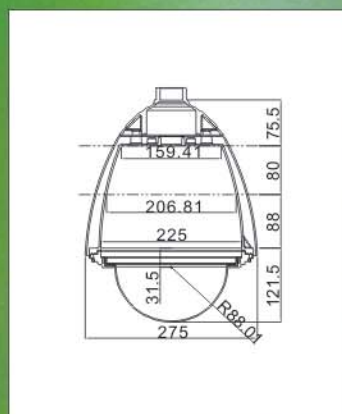

FAXCONT FC-27WN

7" ドームハウジング

 IP68 FC CE

概観

- 7" アルミドームハウジング（屋外と屋内使用）
- ダブルレアー設計で熱隔離を強化する
- 内蔵ファンとヒーターによって機械装置は適当な温度の中で運行することを確保できる（オプションの付属品）
- さび防止ケーブル
- FEVE コーティング（環境に耐え、酸性に頑強に抵抗できる）
- 窒素加圧のできるドームハウジング IP68
- バンダルプルーフドーム
- 透明かスモークカバーを選択できる

関連製品

寸法

Adaptors

FC-27W / FC-27WN 7" Dome Housings For IP Camera Models	
	Camera Models
AXIS	213、214、215、231D+、232D+、233D、P5334
JVC	VN-C625、VN-C685、VN-C686B、VN-V686WPB
PANASONIC	WV-CS950、WV-CS954、WV-NS950、WV-NS954、WV-CS570、WV-CS574
SAMSUNG	SPD-3750P/3750TP、SPD-3350P、SPD-3300P、SPD-3100P、SPD-2310P/2300P
SANYO	VCC-9300P、VCC-9400P、VCC-9600、VCC-9800
SONY	SNC-RZ25、SNC-RZ30、SNC-RZ50、SNC-DF70N
CANON	VB-C300-C300B、VB-C50I/C50IR、VC-C50I/C50IR