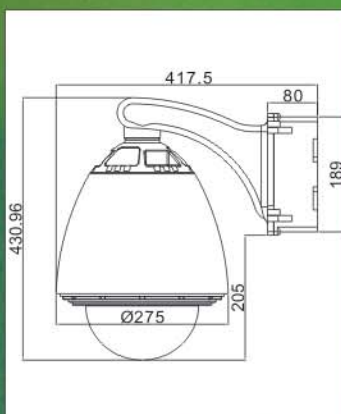

FAXCONT FC-27WN

7" ドームハウジング

 IP68 FC CE

概観

- 7" アルミドームハウジング（屋外と屋内使用）
- ダブルレアー設計で熱隔離を強化する
- 内蔵ファンとヒーターによって機械装置は適当な温度の中で運行することを確保できる（オプションの付属品）
- さび防止ケーブル
- FEVE コーティング（環境に耐え、酸性に頑強に抵抗できる）
- 窒素加圧のできるドームハウジング IP68
- バンダルプルーフドーム
- 透明かスモークカバーを選択できる

関連製品

寸法

Adaptors

FC-27W / FC-27WN 7" Dome Housings For IP Camera Models	
	Camera Models
AXIS	213、214、215、231D+、232D+、233D、P5334
JVC	VN-C625、VN-C685、VN-C686B、VN-V686WPB
PANASONIC	WV-CS950、WV-CS954、WV-NS950、WV-NS954、WV-CS570、WV-CS574
SAMSUNG	SPD-3750P/3750TP、SPD-3350P、SPD-3300P、SPD-3100P、SPD-2310P/2300P
SANYO	VCC-9300P、VCC-9400P、VCC-9600、VCC-9800
SONY	SNC-RZ25、SNC-RZ30、SNC-RZ50、SNC-DF70N
CANON	VB-C300-C300B、VB-C50I/C50IR、VC-C50I/C50IR