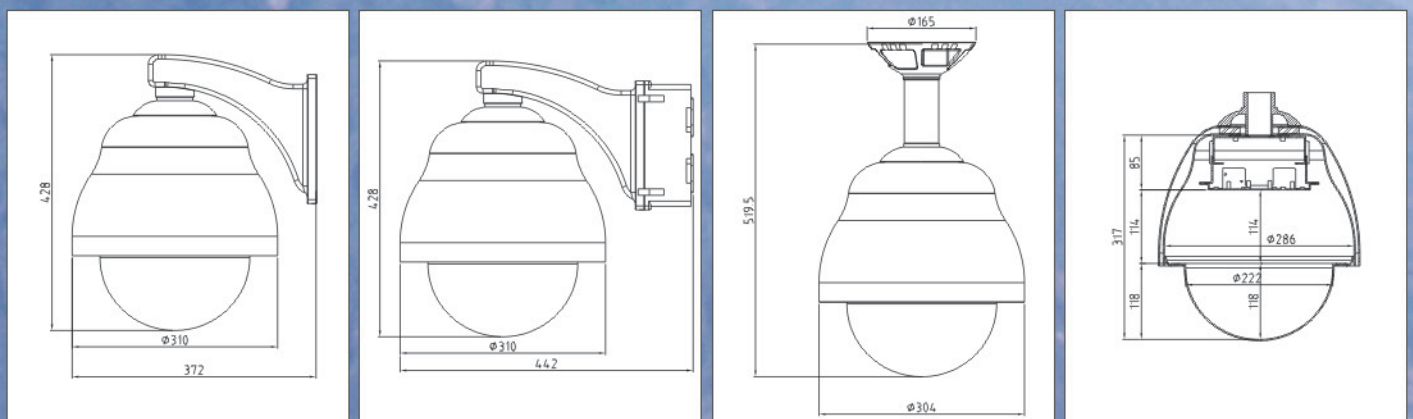

FAXCONT FC-29W

9" ドームハウジング

IP66 FC CE

概観

- 燃焼抑制 ABSハウジング（屋外用と屋内用）
- アクリルドームカバー
- ヒータとファンをもって操作温度を維持できる（オプションの付属品）
- 内蔵ファンとヒーターによって機械装置は適当な温度の中で運行することを確保できる（オプションの付属品）
- 壁面ブラケットかペンダントマウンドを選択できる
- 内部サポートカメラかスピードドーム及びネットワークカメラを調整するには便利

関連製品

寸法